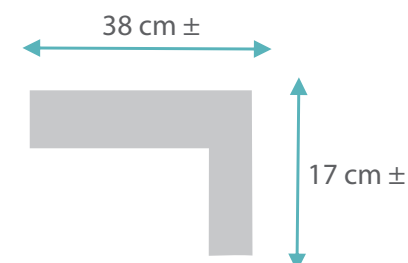

GRADAS RECTA

Con y sin franja antideslizante (adhesiva)

Medidas: 60 x 38 x 17 cm ±

Peso: 30 kg x unidad

Huella (cm)	38
ContraHuella (cm)	17
Largo (cm)	60