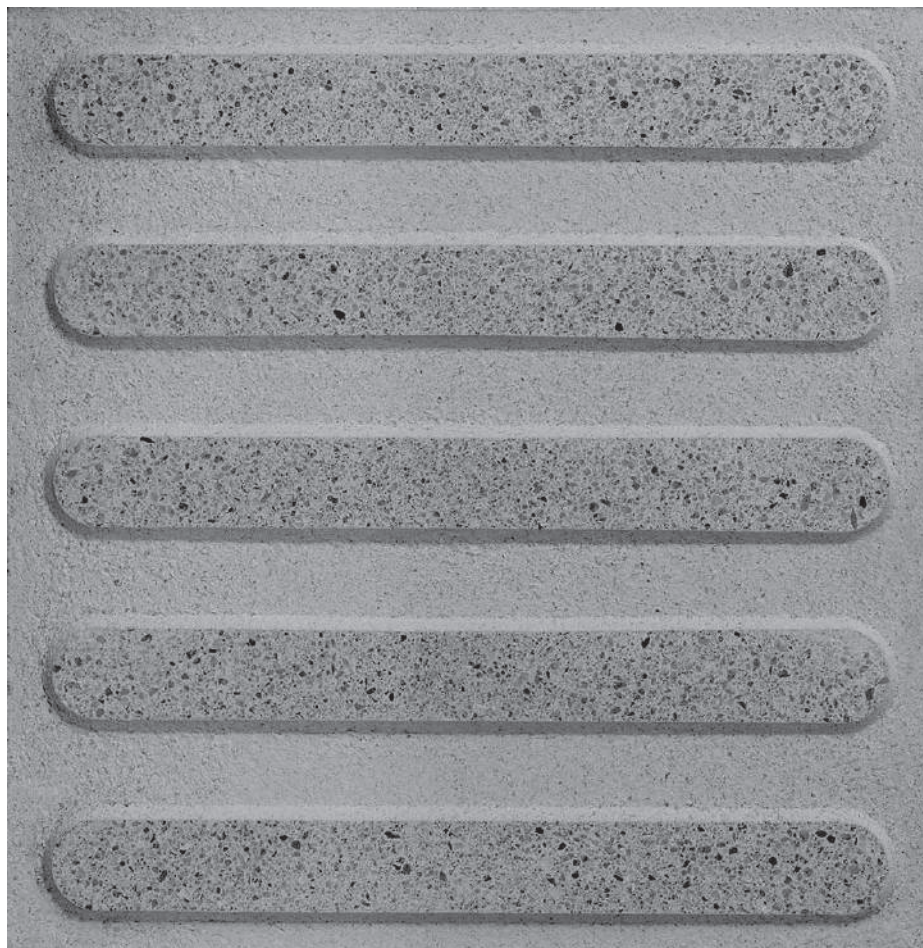

*COLORES DE FOTOGRAFÍAS SON REFERENCIALES

Utilidad: Señal de **alerta o detención**, tales como paraderos de locomoción colectiva y cruces peatonales.

MODELO MINVU TÁCTIL 1

BALDOSAS MICROVIBRADAS ACCESO UNIVERSAL 40X40

Baldosa Minvu Táctil 1
Gris

Baldosa Minvu Táctil 1
Negro

Baldosa Minvu Táctil 1
Verde

Baldosa Minvu Táctil 1
Blanca

Baldosa Minvu Táctil 1
Ocre

Baldosa Minvu Táctil 1
Rojo

*COLORES DE FOTOGRAFÍAS SON REFERENCIALES