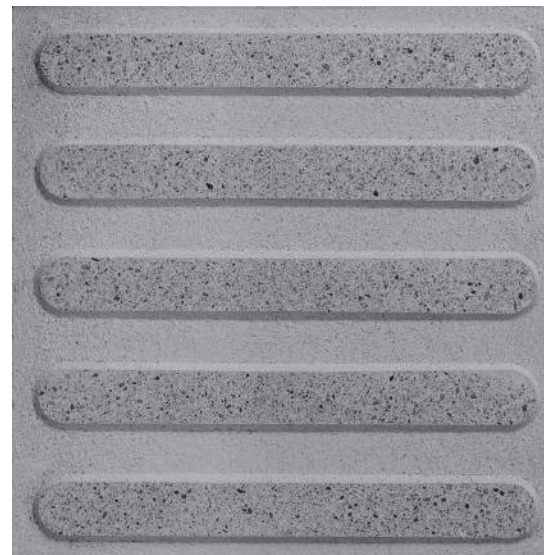

BALDOSAS MICROVIBRADAS COLONIALES 40X40

Baldosa Mármol Lavado
Gris

Baldosa Mármol Lavado
Ocre

Baldosa Mármol Lavado
Rojo

*COLORES DE FOTOGRAFIAS SON REFERENCIALES

MODELO GRANO DE PLAYA

BALDOSAS MICROVIBRADAS GRANALLADAS 40X40

Baldosa Grano de Playa
Ocre

Baldosa Grano de Playa
Roja

*COLORES DE FOTOGRAFIAS SON REFERENCIALES

*COLORES DE FOTOGRAFÍAS SON REFERENCIALES

BALDOSA MINVU TÁCTIL 0

BALDOSA MINVU TÁCTIL 1

Accesibilidad universal en el espacio público, dotando a las vías urbanas de implementos necesarios para el **tránsito peatonal seguro y sin exclusiones**. Con este propósito, se ha empezado a incorporar en los proyectos que intervienen el espacio público las texturas táctiles de suelo.

MODELO MINVU TÁCTIL 0

BALDOSAS MICROVIBRADAS ACCESO UNIVERSAL 40X40

Baldosa Minvu Táctil 0
Amarilla grano gris

Baldosa Minvu Táctil 0
Gris grano gris

Baldosa Minvu Táctil 0
Negra grano gris

Baldosa Minvu Táctil 0
Roja grano gris