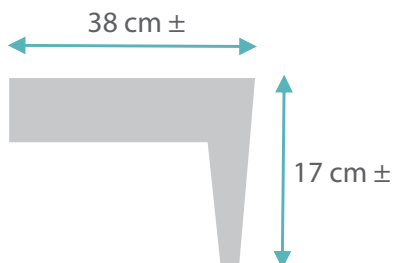

Utilidad: Señal de **avance seguro** para personas con discapacidad visual.

*COLORES DE FOTOGRAFIAS SON REFERENCIALES

GRADAS TALUD

Con y sin franja antideslizante (adhesiva)

Medidas: 60 x 38 x 17 cm ±**Peso:** 30 kg x unidad

| | |
|-------------------|----|
| Huella (cm) | 38 |
| ContraHuella (cm) | 17 |
| Largo (cm) | 60 |

GRADAS RECTA

Con y sin franja antideslizante (adhesiva)

Medidas: 60 x 38 x 17 cm ±**Peso:** 30 kg x unidad